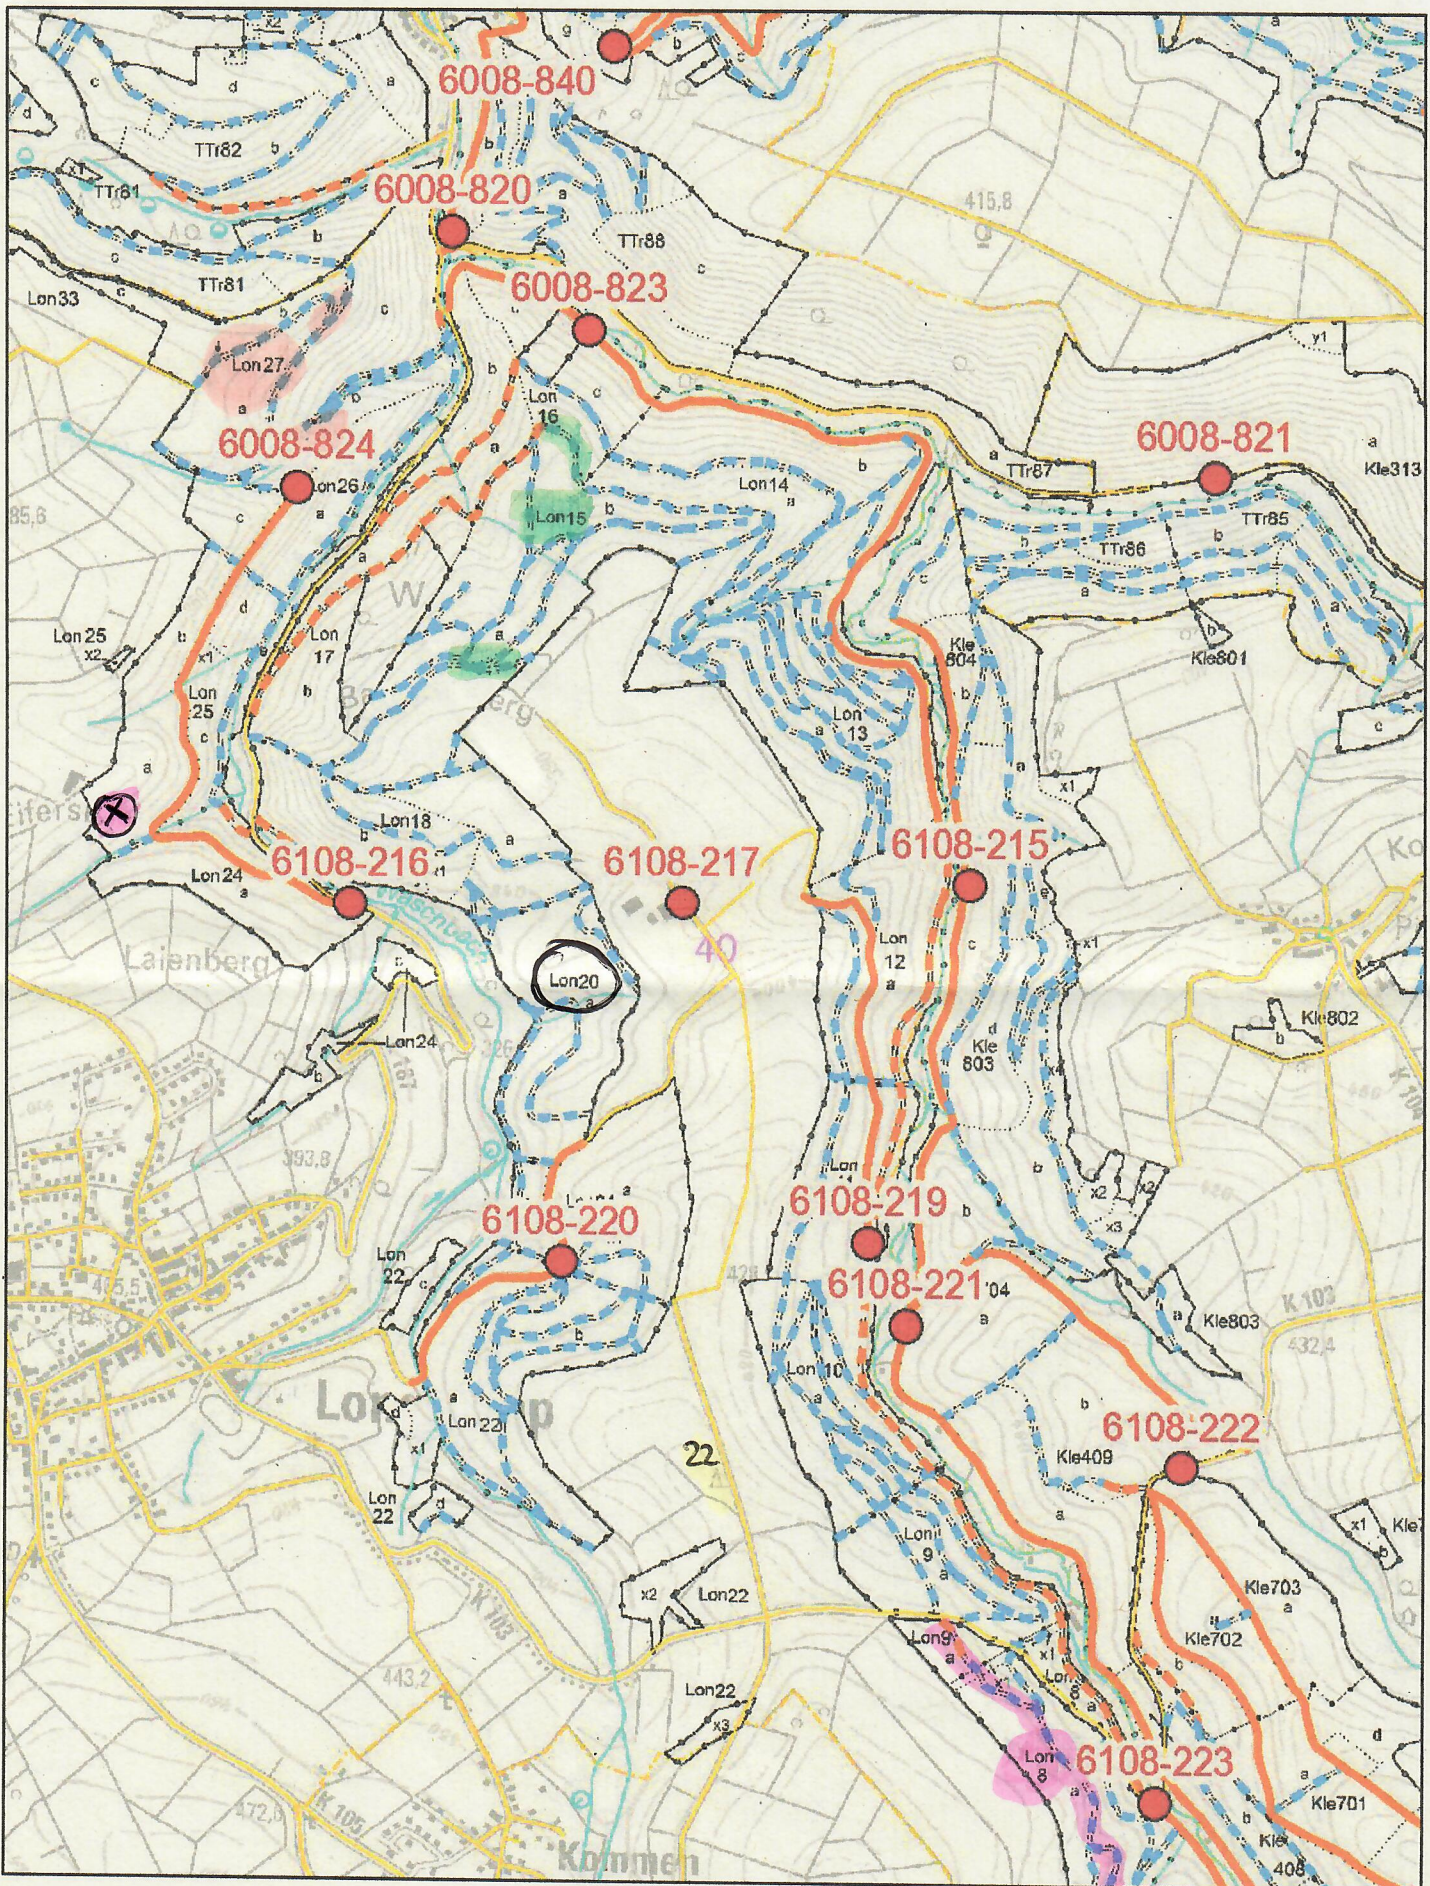

© Landesforsten Rheinland-Pfalz, Geobasisdaten: © Kataster- und Vermessungsverwaltung Rheinland-Pfalz

WaldIS-rip 2016

Maßstab: 1:10.000 0 0,0450,09 0,18 0,27 0,36 Kilometer

Datum: 02.11.2016

Longkamp ASt. 28 und 32

Maßstab: 1 : 15305 0 0,050,1 0,2 0,3 0,4 Kilometer

Datum: 27.09.2017

Longkamp Alt. 8 ; 22 ; 25 (hinten Hof Grelles) ; 27 und 15

(20) Duboisch wird
noch gerücht !!!

© Landesforsten Rheinland-Pfalz, Geobasisdaten: © Kataster- und Vermessungsverwaltung Rheinland-Pfalz